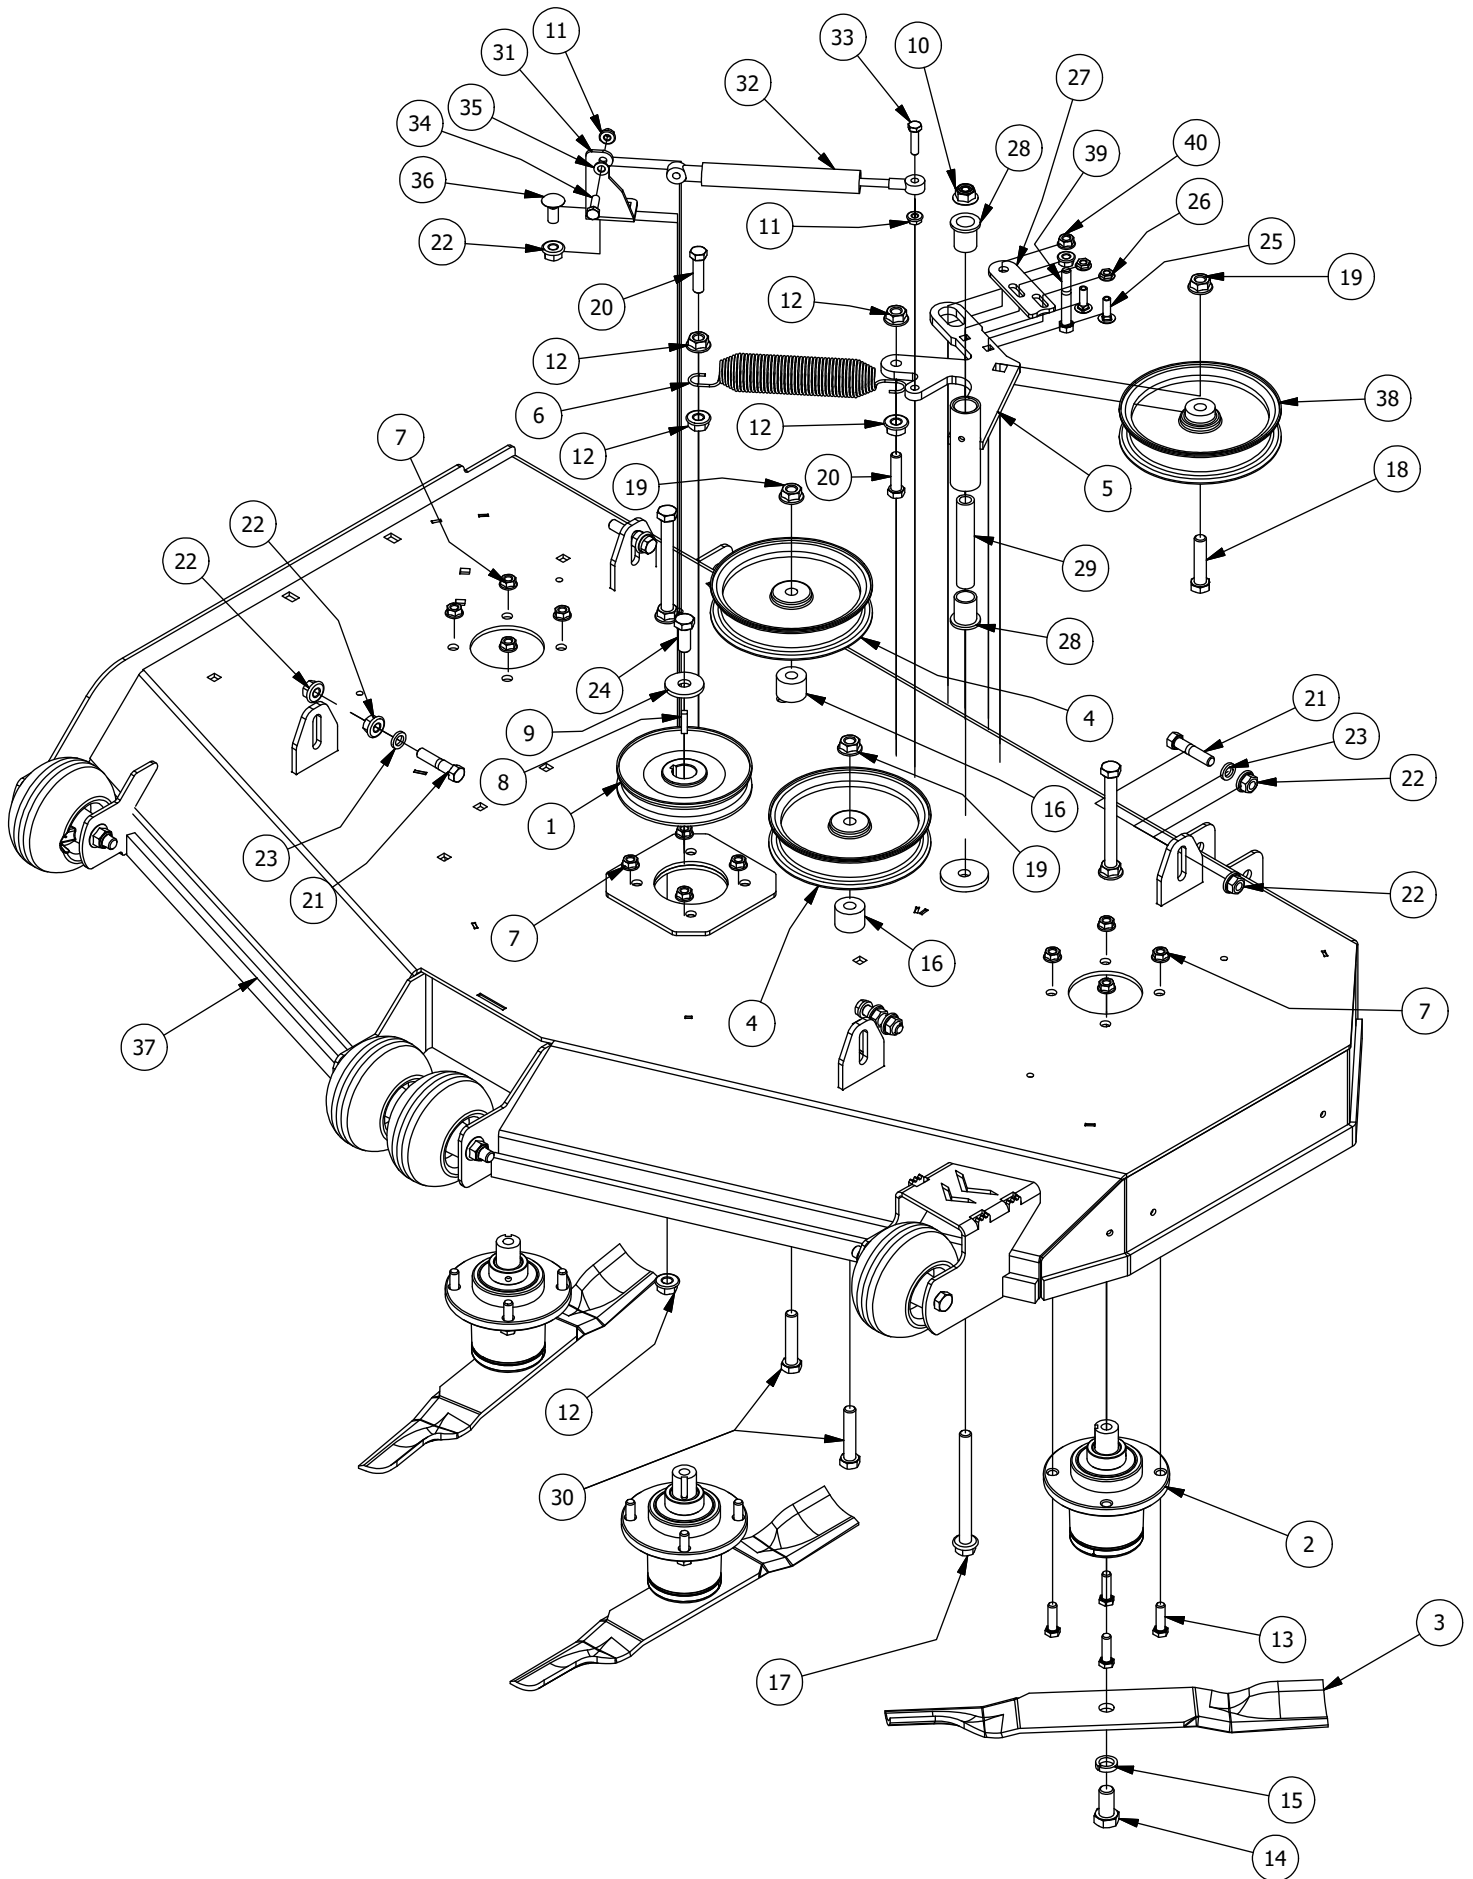

54" Deck Assembly 2

54" Deck Assembly-2			
ITEM	QTY	PART NUMBER	DESCRIPTION
1	3	433-0004-00	Deck Pulley 54"
2	3	437-0006-00	RZ Mower Deck Spindle Assy
3	3	438-0001-00	54" Mower Deck Blade
4	2	433-0007-00	Mower 6-3/4" Deck Idler Pulley
5	1	490-0019-00	Mower Deck Idler Pulley Arm Assembly
6	1	434-0007-00	2019 Mower Deck Spring
7	12	413-0004-00	3/8-16 HEX FLANGE NUT W/SERR ZINC
8	3	442-0001-00	1/4 X 1 SQUARE KEY STOCK
9	3	419-0003-00	1/2 FENDER WASHER 1-1/4" OD ZINC
10	4	413-0002-00	1/2-13 NYLON INSERT FLANGE LOCKNUT ZC YELLOW
11	2	413-0027-00	5/16-18 NYLON INSERT FLANGE LOCKNUT ZC YELLOW
12	8	413-0005-00	1/2-13 HEX FLANGE NUT W/SERR ZINC YELLOW
13	12	418-0005-00	3/8-16 x 1-1/4 Hex Bolt GR5
14	3	418-0007-00	5/8-18 X 1-1/4 HEX C/S GR 5 ZINC
15	3	419-0004-00	5/8 SPLIT LOCKWASHER ZINC
16	2	425-0002-00	Mower Deck Idler Spacer
17	1	418-0009-00	1/2-13 X 5-1/2 HEX FLANGE BOLT GR 8 ZY
18	1	418-0012-00	1/2-13 X 2-1/4 HEX C/S GR 5 ZINC
19	3	413-0010-00	1/2-13 HEX FLANGE NUT W/SERR ZINC
20	2	418-0011-00	7/16-14 X 1-3/4 HEX C/S GR 2 ZINC (NOT A/T)
21	4	418-0046-00	7/16-14 X 2 HEX C/S GR 5 ZINC YELLOW
22	9	413-0011-00	7/16-14 HEX FLANGE NUT W/SERR ZINC YELLOW
23	4	419-0010-00	.443 ID X .750 OD X .125 THK NYLON BLACK
24	3	418-0006-00	1/2-20 X 1-1/4 HEX C/S GR 5 ZINC
25	2	418-0010-00	5/16-18 X 1 CARRIAGE BOLT ZC/YEL
26	2	413-0006-00	5/16-18 HEX FLANGE NUT W/SERR ZINC
27	1	439-0257-00	Deck Idler Pulley Belt Retainer Brkt
28	2	410-0007-00	3/4" ID X 15/16" OD X 1-1/8" LENGTH FLANGE BUSHING
29	1	425-0006-00	Mower Inner Idler Spacer
30	2	418-0014-00	1/2-13 X 2-1/2 HEX FLANGE BOLT GR 8 ZC YELLOW
31	1	439-0335-00	Deck Belt Idler Damper Mounting Bracket
32	1	434-0009-00	Idler Gas Spring
33	1	418-0109-00	5/16- 18 x 1 1/4 Hex C/S (GR.8) ZC/Yel
34	1	418-0108-00	5/16 x1 Hex C/S (GR8) ZC/Yel
35	1	419-0016-00	5/16" ID X 5/8" OD X 1/16" THK BRONZE WASHER
36	1	418-0017-00	7/16-14 X 1 CARRIAGE BOLT ZINC
37	1	490-0064-00	2020 54" RZ Deck Assembly
38	1	433-0014-00	6-3/4" Idler Pulley, 15/16" Spacer Assembly
39	1	618-2078-00	3/8-16 x 2-3/4 Hex C/S GR2 Zinc
40	2	413-0020-00	3/8-16 HEX FLANGE NUT W/SERR ZINC YELLOW